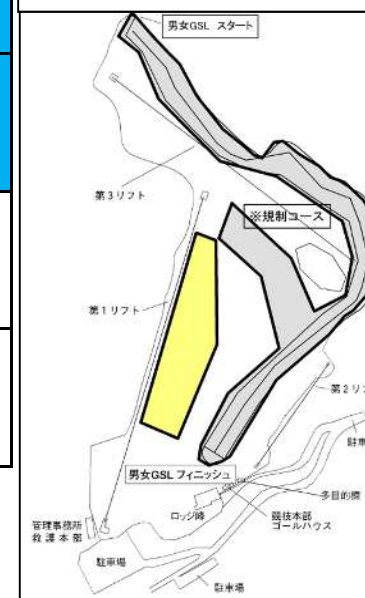

コース	2月3日 (土)	2月4日 (日)	2月5日 (月)	2月6日 (火)	2月7日 (水)	2月8日 (木)	2月9日 (金)	2月10日 (土)	2月11日 (日)
	※各ブロックで協議し、練習種目を決定する								
タカンボー 一部占有			甲信越 東海北陸 西日本	北海道 東北 関東	甲信越 東海北陸 西日本	北海道 東北 関東	甲信越 東海北陸 西日本	全ブロック 使用可	
IOX 一部占有			北海道 東北 関東	甲信越 東海北陸 西日本	北海道 東北 関東	甲信越 東海北陸 西日本	北海道 東北 関東		
たいら ダイナミック コース				アップコース(フリーのみ)					
たいら スカイライン 上部				コース規 制	GSコース オープン	GS競技	北海道 東北 関東	甲信越 東海北陸 西日本	
たいら スカイライン 下部							甲信越 東海北陸 西日本	北海道 東北 関東	
たいら セントラル 上部				滑走可					
備考			たいら スキー場 設営のため休業	SLコース オープン	開会式 GSコース オープン	男子GS	女子GS	男子SL	女子SL

たいらスキー場 2/7-9 GS競技
黄色・・・アップコース (フリーのみ)

たいらスキー場 2/10.11 SL競技
黄色・・・アップコース (フリーのみ)
青色・・・SLTRコース